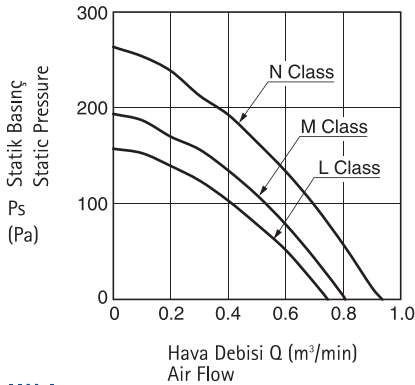

Karakteristik Eğriler Characteristic Curves

Malzeme Material

Kasa : Plastik (Siyah) UL94V-0
Pervane : Plastik (Siyah) UL94V-0
Rulman : Bilyalı Rulman
Ana Kablo : UL1007 AWG24 + : Kırmızı, - : Siyah

Casing : Plastic (Black) UL94V-0
Impeller : Plastic (Black) UL94V-0
Bearing : Ball Bearing
Lead Wire : UL1007 AWG24 + : Red, - : Black

Özellikler Specifications

Model	Ürün No. Product No.	Nominal Gerilim Rating Voltage	Çalışma Gerilimi Operating Voltage	Akım Current	Giriş Gücü Input Power	Hız Speed	Maks. Hava Debisi Max. Air Flow	Maks. Statik Basınç Max. Static Pressure	Gürültü Noise	Ağırlık Mass	
		(V)	(V)	(A)*1	(W)*1	(min⁻¹)*1	(m³/min)*1 (CFM)*1	(Pa)*1 (In H₂O)*1	(dB)*1	(g)	
12032GA-12L-AA	00	12	6.0 ~ 13.8	0.48	5.76	2100	0.74	26.1	145.0	0.58	270
12032GA-12M-AA	00			0.65	7.80	2250	0.80	28.2	175.0	0.70	
12032GA-12N-AA	00			0.93	11.16	2650	0.94	33.1	260.0	1.04	
12032GA-24L-AA	00	24	12.0 ~ 27.6	0.25	6.00	2100	0.74	26.1	145.0	0.58	
12032GA-24M-AA	00			0.30	7.20	2250	0.80	28.2	175.0	0.70	
12032GA-24N-AA	00			0.48	11.52	2650	0.94	33.1	260.0	1.04	

Dönme Yönü : Saat yönü (Etiket tarafında görüldüğü gibi)
Rotation : Clockwise as seen from the label side

*1: Ortalama değer (Serbest hava)
*1: Average Values in Free Air

DC FAN

Genel Amaçlı

F A

Server

Soğutucu

Blower